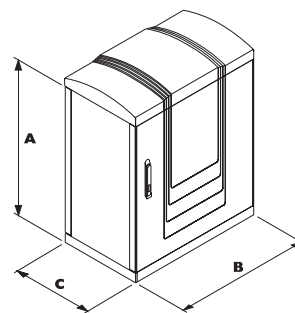

Skrine ART sa využívajú pre:

- káblové prípojky;
- elektromery a plynomery;
- chránenie kontrolných zariadení, pri semaforoch, atď.;
- chránenie strojov a zariadení pre riadenie v energetike.

## Rad skriň série ART

| Kód     | Rozmery |     |     |
|---------|---------|-----|-----|
|         | A       | B   | C   |
| ART-55  | 500     | 500 | 300 |
| ART-57  | 500     | 750 | 300 |
| ART-75  | 750     | 500 | 300 |
| ART-77  | 750     | 750 | 300 |
| ART-105 | 1000    | 500 | 300 |
| ART-107 | 1000    | 750 | 300 |

• Možnosť osadenia dverí z oboch strán.

• Hrúbka montážnych panelov – 4 mm.