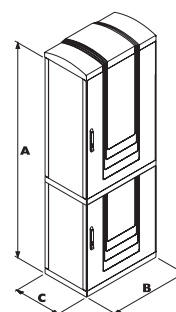

Zostavy skriň

Kód	Zloženie skriň	Rozmery		
		A	B	C
ART-255	2 skrine ART-55	1055	500	300
ART-355	3 skrine ART-55	1565	500	300
ART-7555	skriňa ART-75 + ART-55	1315	500	300
ART-7757	skriňa ART-77 + ART-57	1315	750	300
ART-1055	skriňa ART-105 + ART-55	1565	550	300
ART-1057	skriňa ART-107 + ART-57	1565	750	300